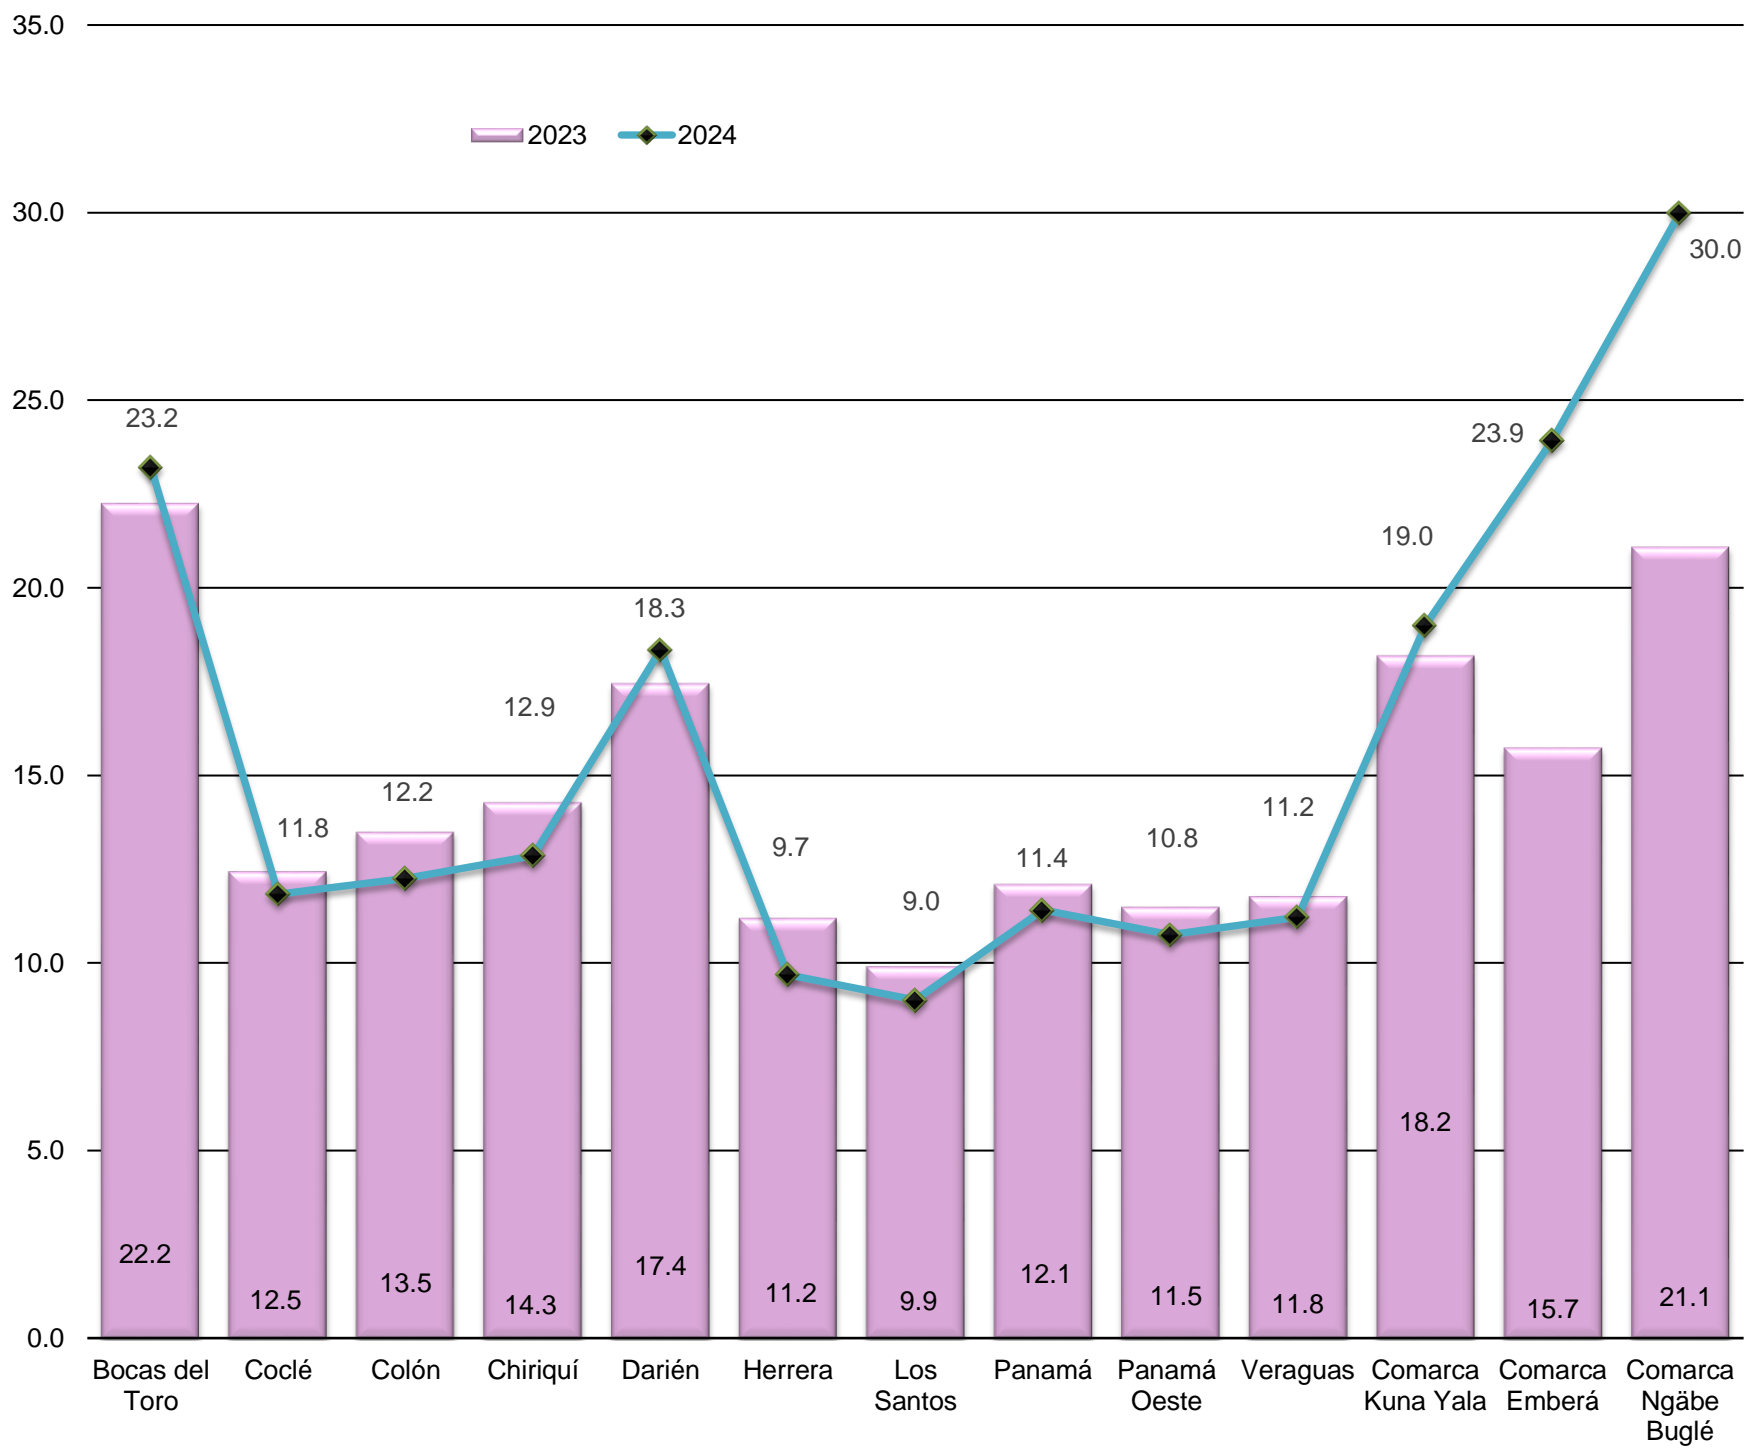

TASA BRUTA DE NATALIDAD EN LA REPÚBLICA, POR PROVINCIA Y COMARCA INDÍGENA DE RESIDENCIA: AÑOS 2023 Y 2024

Por mil habitantes

Provincia y comarca indígena